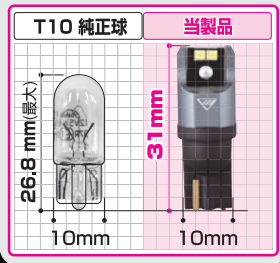

明るさ 200ルーメン!!

X

12・24V
対応

車検対応品

1年保証

純正球比

約

明るさ 4倍

※純正:50ルーメン

製品特徴

純正球比4倍

「全光束 200ルーメン」

- ①アルミ基板をリベット接合「サンドイッチストラクチャー」で優れた放熱性。
- ②「サイド照射」+「Rカットポデー」効果的に光を照射
- ③「電流制限保護機能」
- ④電源パルス・静电保護「TVS」搭載
- ⑤高い導通性接点の広いメッキ端子採用

■品番	■商品名	■仕様	■色温度	■定価(税込)	■JANコードNo.
506W	200lm LED ウェッジ 12・24V	T10 12・24V 1.8W	6200K	¥3,850	 4 951499 022546
■パッケージサイズ H.115mm×W.65mm×D.24mm / 化粧箱			ロット	単品入り数	40