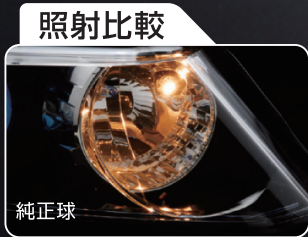

明るさ 200ルーメン!!

X

12・24V
対応

車検対応品

1年保証

純正球比

約

明るさ 4倍

※純正:50ルーメン

製品特徴

純正球比4倍

「全光束 200ルーメン」

- ①アルミ基板をリベット接合「サンドイッチストラクチャー」で優れた放熱性。
- ②「サイド照射」+「Rカットポデー」効果的に光を照射
- ③「電流制限保護機能」
- ④電源パルス・静电保護「TVS」搭載
- ⑤高い導通性接点の広いメッキ端子採用

■品番	■商品名	■仕様	■色温度	■定価(税込)	■JANコードNo.
506W	200lm LED ウェッジ 12・24V	T10 12・24V 1.8W	6200K	¥3,850	 4 951499 022546
■パッケージサイズ H.115mm×W.65mm×D.24mm / 化粧箱			ロット	単品入り数	40