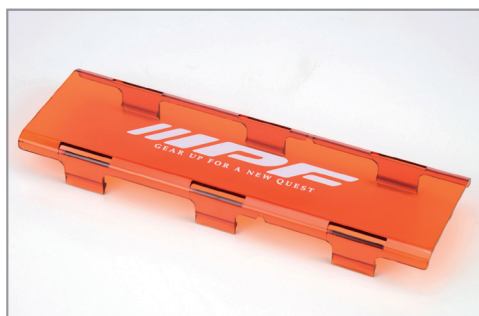

品番：**C-612**

品名：
LEDライトバーダブルレンズカバー(AM)

価格：¥3,300(税込) ¥3,000(税別)

対応製品：612SD・622SD・642SD・652SD

4 951499 022348

IPF株式会社 〒370-1201 群馬県高崎市倉賀野町2656 TEL:027-346-3316 FAX:027-347-1594

ホームページはこちら