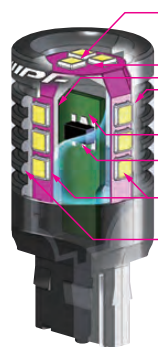

## IPF史上最高峰全光束1600<sup>\*</sup>ルーメン! ※T20,S25のみ ※T16は1300lm

LED  
BACK LAMP BULB

MODEL 701BL

MODEL 702BL

MODEL 703BL

### 広角レフ採用+ワイド配光+全方向照射

- ①Rリムリフレクター採用
- ②定電流回路内蔵
- ③ノイズ低減回路
- ④サーマルシャットダウン保護機能内蔵
- ⑤高熱伝導グリス充填コア
- ⑥高熱伝導・薄型基板採用
- ⑦アルミ製削り出しヒートシンク

### ～ IPFが誇る最高峰バックランプバルブ～

広角Rリムリフレクターによる明るさの広がりを実現。  
高熱伝導・放熱素材を採用した保護回路を内蔵。  
超ハイルーメンの明るさを実現。