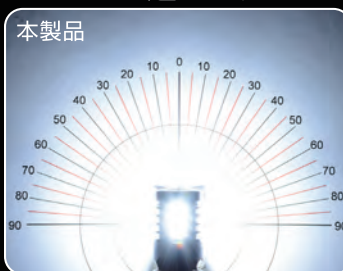

～ IPFが誇る最高峰バックランプバルブ～

広角Rリムリフレクターによる明るさの広がりを実現。
高熱伝導・放熱素材を採用した保護回路を内蔵。
超ハイルーメンの明るさを実現。