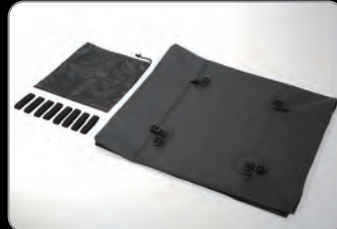

## EXP ROOF GEAR BAG EXP ルーフギアバッグ

280Lの大容量サイズ  
W.800×D.900×H.390(mm)

容量目安(4人家族を想定)  
テント(2ルームサイズ)  
イス×4脚  
テーブル  
40Lの衣装用バッグ

**IPX5 相当の防水性能**

水浸入を防ぐオーバーフラップに  
止水ファスナー + 面テープで防水性を向上

ストラップ部は  
溶着固定

表面に紫外線劣化を抑制する  
コーティングを施したPVC  
素材を使用

保護等級	IPコード	内容
0	IPX0	保護されていない。
1	IPX1	鉛直から落ちてくる水滴による有害な影響がない。防滴Ⅰ形。
2	IPX2	鉛直から15度の範囲で落ちてくる水滴による有害な影響がない。防滴Ⅱ形。
3	IPX3	鉛直から60度の範囲で落ちてくる水滴による有害な影響がない。防雨形。
4	IPX4	あらゆる方向からの飛沫による有害な影響がない。防沫形。
5	IPX5	あらゆる方向からの噴流水による有害な影響がない。防噴流形。
6	IPX6	あらゆる方向からの強い噴流水による有害な影響がない。耐水形。
7	IPX7	一時的に一定水深の条件に水没しても内部に浸水しない。防浸水形。
8	IPX8	恒久的に水深に水没しても内部に浸水しない。水中形。

積載量に応じ高さが変わるバッグタイプ

バッグタイプなので未使用時はコンパクトに収納可能

収納サイズ：W.300×D.300×H.150(mm)

8方向固定なので横ズレだけでなく急制動時の前後方向に対しても安心

ループ付きストラップなので  
固定作業が簡単

■品番	■商品名	■サイズ(容量)	■定価(税込)	■JANコードNo.
EXR-11P	EXPルーフギアバッグ	W.800×D.900×H.390 (mm) 収納サイズ：W.300×D.300×H.150(mm)	¥19,800	4 951499 021549
■セット内容：本体、固定用専用ストラップ(8本)、収納袋				