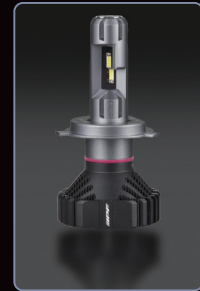

H4-12v/24v 36W/32W 6500k
6000/4000lm*
JAN:4951499021372

12V/24V兼用

¥30,470(税込)

LED HEAD BULB G-SERIES

H4 コンパクト

H4 TYPE 6500K

ドライバーユニット別体

G141HLB