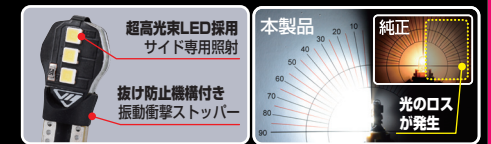

①定電流トランジスタ方式 11Vから一定の明るさを実現

②電磁ノイズフリー ラジオノイズなし

③+極性なし (全タイプに適合)

④LED小玉球で「TVS」搭載 電源ハルス・静電ハルス保護回路内蔵

⑤自動車メーカーレベルの高い性能・品質を実現

ラゲッジランプ

カーテシーランプ

■品番	■商品名	■仕様	■明るさ	■明るさ	■定価(税込)	■JANコードNo.
505R	LEDハイパワールーム T10 250lm 65K	T10/13/16 1.2W 全方向照射 (1個入り)		250lm	¥3,410	4 951499 021808
506R	LEDハイパワールーム T10×31 160lm 65K	T10×31 0.8W T8×28(29) (1個入り)	6500K		¥3,410	4 951499 021822
507R	LEDハイパワールーム T10サイド 160lm 65K	T10/13/16 0.8W サイド照射 (1個入り)		160lm	¥3,410	4 951499 021815
■パッケージサイズ H.115mm×W.65mm×D.24mm / 化粧箱				ロット	単品入り数	40