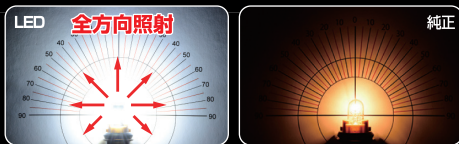

純正球比 明るさ 約4倍

全光束 6500K

160lm

T10×31 T8×28(29) サイド照射

MODEL 507R LED ルームランプ

1年保証

160ルーメン!!

サイド照射LEDルームランプ

1個入り

3LEDチップ 全光束LEDタイプ

純正球比 明るさ 約3倍

全光束 6500K

160lm

T10 サイド照射

万遍なく照らす!!高輝度・高性能・高拡散性能

ショートタイプ