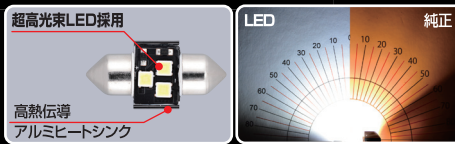

①定電流回路+保護素子内蔵

②ノイズ低減スペクトラム拡散機能

③サーマルシャットダウン保護回路

④放熱グリス充填コア

T10 純正球 当製品

広がりのある光をルームランプに

ノイズフリー

①電源ハルス・静電ハルス保護回路内蔵 [TVS]