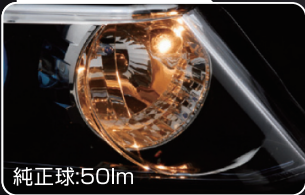

超小型ショートタイプ 明るさ250ルーメン!!

※純正:50ルーメン

純正球比 明るさ約5倍

車検対応品

国産12V専用

1年保証

天面LED部には 広角リフレクターを採用しワイドな配光を実現。
さらに高出力LEDを側面に配置する事により優れた拡散性と明るさを両立。

定電流回路内蔵で、常に一定の明るさを持続。
温度マネージメント機能・高熱伝導・放熱素材を採用し、
超ハイルーメン&長時間変わらぬ明るさを実現。
色温度6500KでIPF製LEDヘッド&フォグバルブと相性抜群。

製品特徴

ショートタイプハイルーメン!
「超高輝度・超高性能」

- ①定電流回路
+保護素子
内蔵
- ②ノイズ低減
スペクトラム
拡散機能
- ③サーマル
シャット
ダウン
保護回路
- ④放熱グリス
充填コア

照射比較

■品番	■商品名	■仕様	■色温度	■定価(税込)	■JANコードNo.
505W	LEDハイパワーポジション T10 250lm 65K	T10 12V 1.2W	6500K	¥5,280	 4 951499 021853
■パッケージサイズ H.115mm×W.65mm×D.24mm / 化粧箱			ロット	単品入り数	40