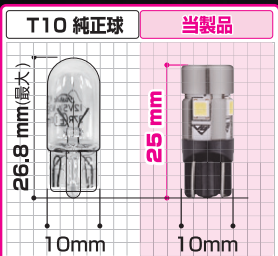

超小型ショートタイプ 明るさ250ルーメン!!

※純正:50ルーメン

純正球比 明るさ約5倍

車検対応品

国産12V専用

1年保証

天面LED部には 広角リフレクターを採用しワイドな配光を実現。
さらに高出力LEDを側面に配置する事により優れた拡散性と明るさを両立。

定電流回路内蔵で、常に一定の明るさを持続。
温度マネージメント機能・高熱伝導・放熱素材を採用し、
超ハイルーメン&長時間変わらぬ明るさを実現。
色温度6500KでIPF製LEDヘッド&フォグバルブと相性抜群。

製品特徴

ショートタイプハイルーメン!
「超高輝度・超高性能」

- ①定電流回路
+保護素子
内蔵
- ②ノイズ低減
スペクトラム
拡散機能
- ③サーマル
シャット
ダウン
保護回路
- ④放熱グリス
充填コア

照射比較

■品番	■商品名	■仕様	■色温度	■定価(税込)	■JANコードNo.
505W	LEDハイパワーポジション T10 250lm 65K	T10 12V 1.2W	6500K	¥5,280	 4 951499 021853
■パッケージサイズ H.115mm×W.65mm×D.24mm / 化粧箱			ロット	単品入り数	40