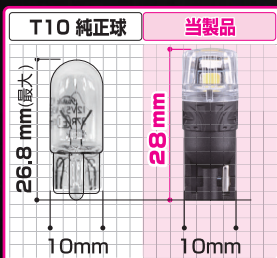

## 明るさ120ルーメン!!

【トップ照射LED+サイド照射LED】で  
抜群の【直進性・拡散性】を実現

純正球比 約 **明るさ2.4倍**

※純正:50ルーメン

### 製品特徴

高輝度LEDを3D配置  
「直進性+ワイド照射」

① トップ照射用とサイド照射用の異なるLEDを計4個立体的に配置

② 定電流IC  
加温時電流制御機能

③ 金属プレート製端子により接点面積拡大し安全で確実な通電を実現

④ +無極性により取付簡単

### 照射比較

■品番	■商品名	■仕様	■色温度	■定価(税込)	■JANコードNo.
309W	LED 120lm ウェッジ T10 120lm 65K	T10 12V 1.1W	6500K	¥4,510	 4 951499 022140
■パッケージサイズ H.115mm×W.65mm×D.24mm / 化粧箱		ロット	単品入り数	40	

<http://www.ipf.co.jp> 詳しくはホームページで確認してください。