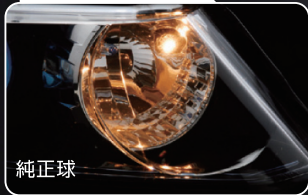

照射比較

■品番	■商品名	■仕様	■色温度	■定価(税込)	■JANコードNo.
309W	LED 120lm ウェッジ T10 120lm 65K	T10 12V 1.1W	6500K	¥4,510	 4 951499 022140
■パッケージサイズ H.115mm×W.65mm×D.24mm / 化粧箱		ロット	単品入り数	40	

<http://www.ipf.co.jp> 詳しくはホームページで確認してください。

IPF株式会社 〒370-1201 群馬県高崎市倉賀野町2656 TEL:027-346-3316 FAX:027-347-1594