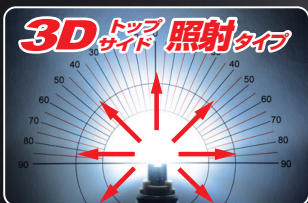

## 明るさ120ルーメン!!

【トップ照射LED+サイド照射LED】で  
抜群の【直進性・拡散性】を実現

純正球比 約 **明るさ2.4倍**

※純正:50ルーメン

### 製品特徴

高輝度LEDを3D配置  
「直進性+ワイド照射」

① トップ照射用とサイド照射用の異なるLEDを計4個立体的に配置

② 定電流IC  
加温時電流制御機能

③ 金属プレート製端子により接点面積拡大し安全で確実な通電を実現

④ +無極性により取付簡単