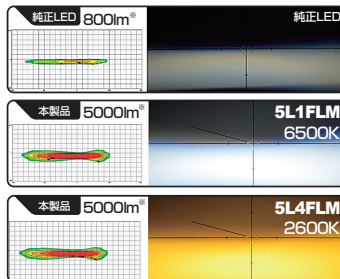

製品特徴 車検対応

他を凌ぐ圧倒的な明るさ、高い機能性と安全性をコンパクトに凝縮。
特殊なLED配列により、よりワイドな中心光度のフォグ配光で、車両前方手前、左右方向を明るく見やすく。