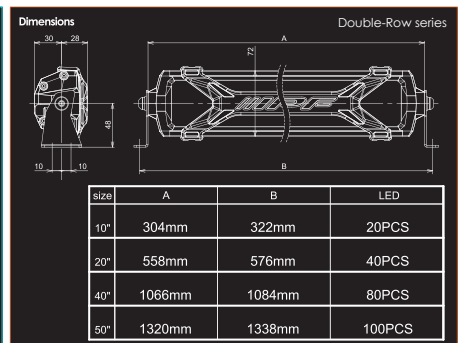

車種別ブラケットセット

品番	品名	JANコード	価格(税込)
652HA2	ハイエース用(標準ボディ用)	4951499 019638	¥30,250
652HAW2	ハイエース用(ワイドボディ用)	4951499 019645	¥30,250
642JM2	ジムニー/ジムニーシエラ用 (50" ライトバー/ブラケットセット)	4951499 019652	¥118,800

※作業灯としてのご使用方法(車検対応)については製品ホームページをご覧ください。