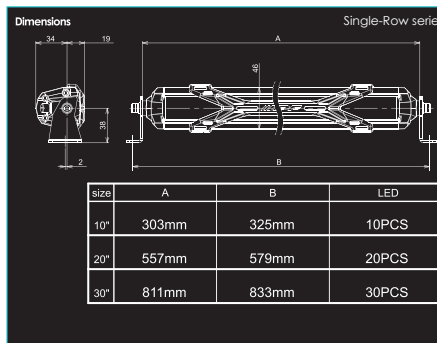

車種別ブラケットセット

品番	品名	JANコード	価格(税込)
652HA2	ハイエース用(標準ボディ用)	4951499 019638	¥30,250
652HAW2	ハイエース用(ワイドボディ用)	4951499 019645	¥30,250
642JM2	ジムニー/ジムニーシエラ用 (50" ライトバー/ブラケットセット)	4951499 019652	¥118,800

※作業灯としてのご使用方法(車検対応)については製品ホームページをご覧ください。