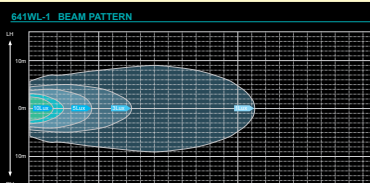

キャンプのメインランタンとしても十分な明るさ

首振り機構付

固定したまま左右への首振りが可能
なので任意の位置を照射可能

■配光調整機能付シリコンガード

■品番	■商品名	■仕様	■明るさ	■重量	■価格(税込)	■価格(税抜)	■JANコードNo.
641WL-1	600 Sシリーズ 2インチ シングル ワーキングランプ	LED 12V 10W 3200K (ランプ1個入・スイッチ ・ハーネス・シリコンガード付)	650lm 460cd	320g/個	¥14,300	¥13,000	4 951499 021563