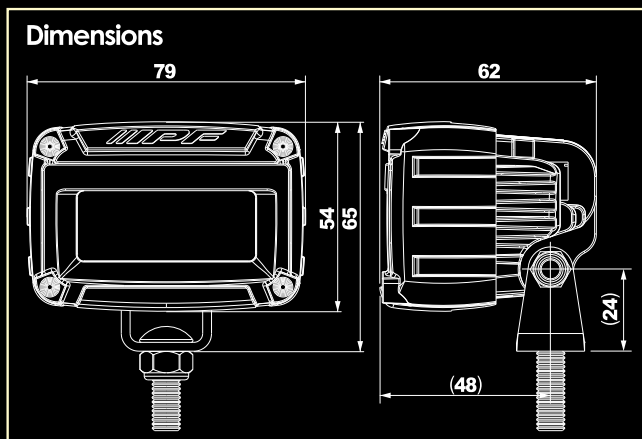

キャンプのメインランタンとしても十分な明るさ

首振り機構付

固定したまま左右への首振りが可能
なので任意の位置を照射可能

■配光調整機能付シリコンガード

■品番	■商品名	■仕様	■明るさ	■重量	■価格(税込)	■価格(税抜)	■JANコードNo.
641WL-1	600 Sシリーズ 2インチ シングル ワーキングランプ	LED 12V 10W 3200K (ランプ1個入・スイッチ ・ハーネス・シリコンガード付)	650lm 460cd	320g/個	¥14,300	¥13,000	4 951499 021563